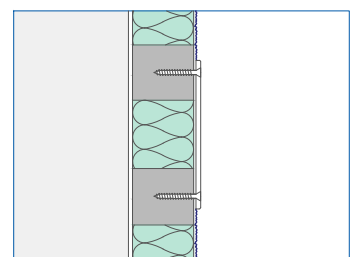

Rohrschellen mit Holzgewinde

Kleiderbügelträger

Rückhalter und Vorreiber
mit Holzgewinde

Werbetafel

D e t a i l z e i c h n u n g e n s i n d n u r E m p f e h l u n g e n u n d e r s e t z e n k e i n e F a c h p l a n u n g

- 1 maxit Dämmplatte
- 2 maxit multi Klebe- und Armierungsmörtel
- 3 maxit Armierungsgewebe
- 4 maxit Edelputz

- 5 maxit Farbanstrichsystem
- 6 Befestigungselement
- 7 maxit Montagezylinder VARIZ
- 8 maxit multi Klebe- und Armierungsmörtel