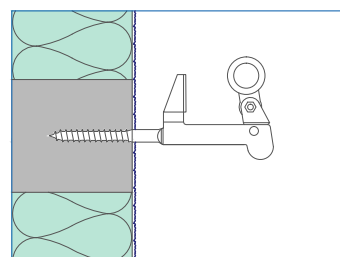

Rohrschellen mit Holzgewinde

Kleiderbügelträger

Rückhalter und Vorreiber
mit Holzgewinde

Werbetafel

D e t a i l z e i c h n u n g e n s i n d n u r E m p f e h l u n g e n u n d e r s e t z e n k e i n e F a c h p l a n u n g

- 1 maxit Dämmplatte
- 2 maxit multi Klebe- und Armierungsmörtel
- 3 maxit Armierungsgewebe
- 4 maxit Edelputz

- 5 maxit Farbanstrichsystem
- 6 Befestigungselement
- 7 maxit Montagezylinder VARIZ
- 8 maxit multi Klebe- und Armierungsmörtel