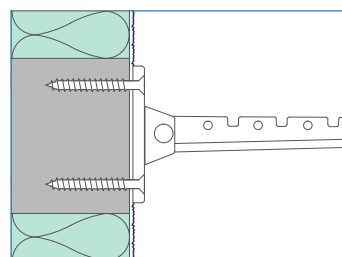

Rohrschellen mit Holzgewinde

Kleiderbügelträger

Rückhalter und Vorreiber
mit Holzgewinde

Werbetafel

D e t a i l z e i c h n u n g e n s i n d n u r E m p f e h l u n g e n u n d e r s e t z e n k e i n e F a c h p l a n u n g

- 1 maxit Dämmplatte
- 2 maxit multi Klebe- und Armierungsmörtel
- 3 maxit Armierungsgewebe
- 4 maxit Edelputz

- 5 maxit Farbanstrichsystem
- 6 Befestigungselement
- 7 maxit Montagezylinder VARIZ
- 8 maxit multi Klebe- und Armierungsmörtel